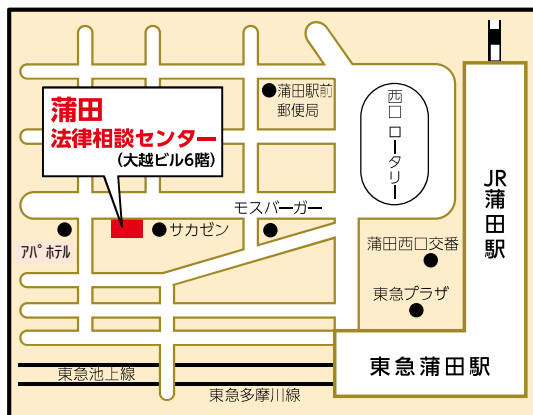

弁護士会法律相談センター

霞が関法律相談センター

地下鉄霞ヶ関駅
B1-b 出口直通

■一般相談

TEL. **03-3581-1511**

千代田区霞が関 1-1-3 弁護士会館 3階

蒲田法律相談センター

JR 京浜東北線 蒲田駅
西口より徒歩約 2分

■一般相談、特別相談
債務整理相談

TEL. **03-5714-0081**

大田区西蒲田 7-48-3 大越ビル 6階

新宿総合法律相談センター MAP

東京都新宿区歌舞伎町 2-44-1 東京都健康プラザハイジア 8階

アクセス

- 西武新宿駅北口より徒歩 2分
- 大江戸線新宿西口駅D3出口より徒歩 5分
- JR新宿駅東口より徒歩 7分
- 丸の内線新宿駅B13出口より徒歩 7分

▶ 法律相談のインターネット予約