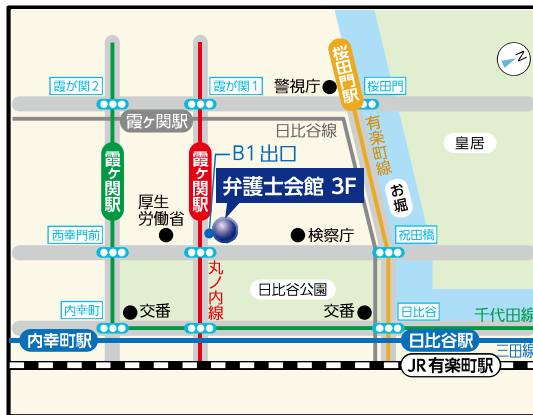

弁護士会法律相談センター

霞が関法律相談センター

地下鉄霞ヶ関駅
B1-b 出口直通

■一般相談

TEL. **03-3581-1511**

千代田区霞が関 1-1-3 弁護士会館 3階

蒲田法律相談センター

JR 京浜東北線 蒲田駅
西口より徒歩約 2分

■一般相談、特別相談
債務整理相談

TEL. **03-5714-0081**

大田区西蒲田 7-48-3 大越ビル 6階

新宿総合法律相談センター MAP

東京都新宿区歌舞伎町 2-44-1 東京都健康プラザハイジア 8階

アクセス

- 西武新宿駅北口より徒歩 2分
- 大江戸線新宿西口駅D3出口より徒歩 5分
- JR新宿駅東口より徒歩 7分
- 丸の内線新宿駅B13出口より徒歩 7分

▶ 法律相談のインターネット予約