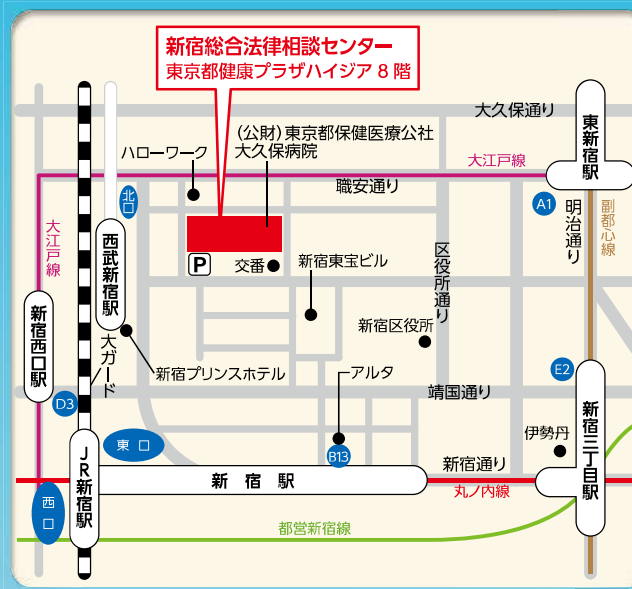

弁護士会法律相談センター

霞が関法律相談センター

地下鉄霞ヶ関駅
B1-b 出口直通

■一般相談

TEL. **03-3581-1511**

千代田区霞が関 1-1-3 弁護士会館 3階

蒲田法律相談センター

JR 京浜東北線 蒲田駅
西口より徒歩約 2分

■一般相談、特別相談
債務整理相談

TEL. **03-5714-0081**

大田区西蒲田 7-48-3 大越ビル 6階

新宿総合法律相談センター MAP

東京都新宿区歌舞伎町 2-44-1 東京都健康プラザハイジア 8階

アクセス

- 西武新宿駅北口より徒歩 2分
- 大江戸線新宿西口駅D3出口より徒歩 5分
- JR新宿駅東口より徒歩 7分
- 丸の内線新宿駅B13出口より徒歩 7分

▶ 法律相談のインターネット予約